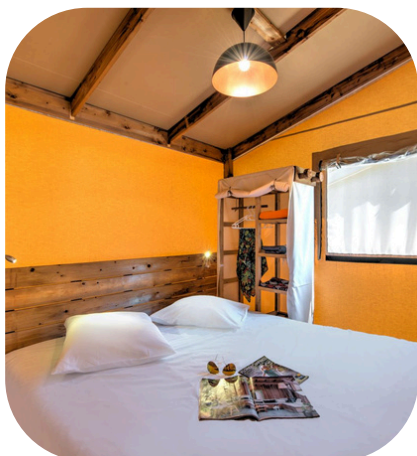

Salle d'eau

- Douche
- Lavabo
- Sèche cheveux
- WC

Chambre 1

- 1 lit double
- Couette + oreillers
- Stores
- Rangements

Chambre 2

- 3 lits simples
80x190cm
- Rangements
- Stores

Extérieur

- Table et chaises
- Chiliennes
- Etendoir à linge
- Option plancha