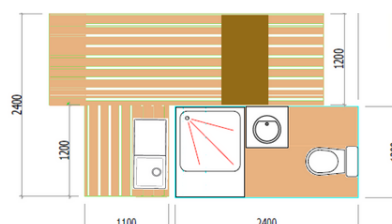

Arrivée : 14h
Départ : 11h
Caution : 100€