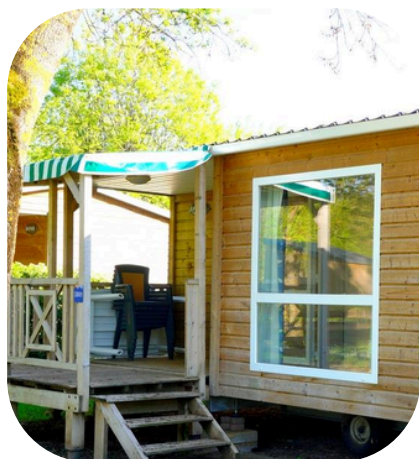

Mobil home Confort Bois

Camping
Ile d'Offard

29 m²

2 bedrooms

TV included

Pet accepted

1 bathroom

18 m² covered terrace

free WIFI

Designed to accommodate up to 4 people

This accommodation includes:

Living room

- Table and chairs
- Convertible sofa (bed for 2 children)
- Television
- Heating

Bathroom

- Shower
- Sink

WC

- Separate WC

Room 1

- 1 double bed 140 x 190
- Duvet + pillows
- Blackout curtains

Bedroom 2

- 2 single beds
  80x190cm
- Closet
- Blackout curtains

Kitchen

- Dishes
- Kitchen tool
- Coffee maker
- Sink
- Hob
- Hood
- Microwave
- Fridge
- Small freezer
- Kettle