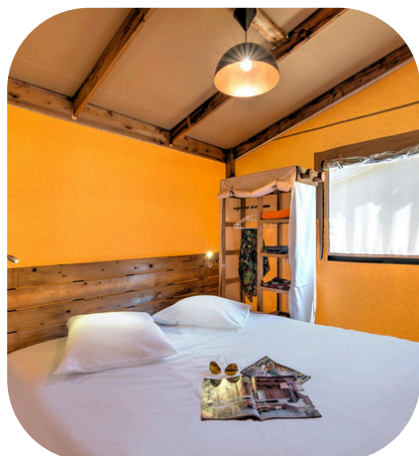

Chambre 2

- 3 lits superposés
80x190cm
- Rangements
- Stores

Les petits + à savoir

- **Quartier piéton**
- **Parking sur place**
- **Heure d'arrivée** : 16h
- **Heure de départ** : 10h
- **Caution** : 300€
- **Forfait ménage 80€**
- **Etat des lieux de sortie** : sur inscription