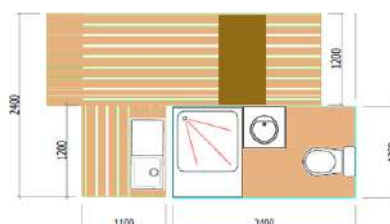

Arrivée : 14h
Départ : 11h
Caution : 100€