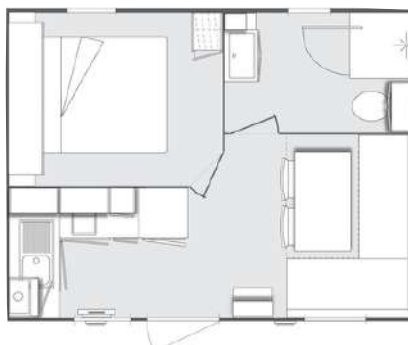

Exterieur

- Table et chaises
- Etendoir à linge

Les petits + à savoir

- Quartier piéton
- Parking sur place
- Heure d'arrivée : 16h
- Heure de départ : 10h
- Caution : 300€
- Forfait ménage 80€
- Etat des lieux de sortie : sur inscription

Retrouvez le descriptif complet de cet hébergement sur notre site internet rubrique locations

Flower camping L'île d'Offard - Rue de Verden, 49400 Saumur

www.saumur-camping.com

TÉL : +33 2 41 40 30 00 - iledoffard@flowercampings.com